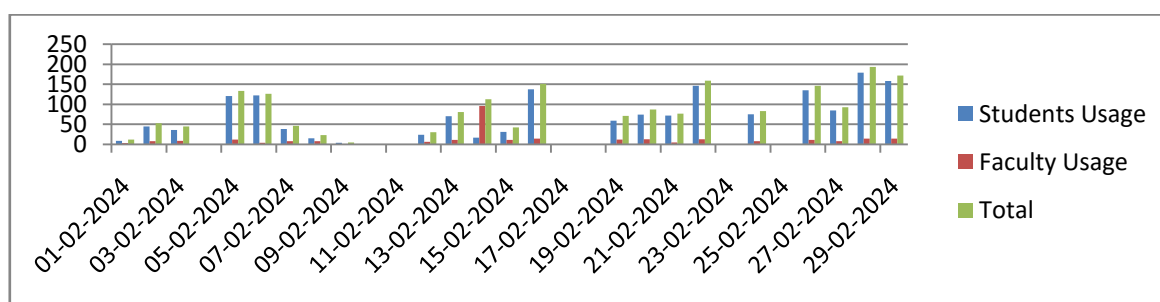

Library Footfall in the Month of February 2024				
S.No	Workings Days	Students Usage	Faculty Usage	Total
1	01/02/2024	9	3	12
2	02/02/2024	45	8	53
3	03/02/2024	36	9	45
4	04/02/2024	0	0	0
5	05/02/2024	121	12	133
6	06/02/2024	122	4	126
7	07/02/2024	38	8	46
8	08/02/2024	15	8	23
9	09/02/2024	4	1	5
10	10/02/2024	0	0	0
11	11/02/2024	0	0	0
12	12/02/2024	24	6	30
13	13/02/2024	70	11	81
14	14/02/2024	17	96	113
15	15/02/2024	31	11	42
16	16/02/2024	137	14	151
17	17/02/2024	0	0	0
18	18/02/2024	0	0	0
19	19/02/2024	59	12	71
20	20/02/2024	74	13	87
21	21/02/2024	72	5	77
22	22/02/2024	146	13	159
23	23/02/2024	0	0	0
24	24/02/2024	75	8	83
25	25/02/2024	0	0	0
26	26/02/2024	135	11	146
27	27/02/2024	85	8	93
28	28/02/2024	179	14	193
29	29/02/2024	158	14	172
TOTAL		1652	289	1941

V. Devi
09/08/24
PRINCIPAL
Principat
THIRUTHANGAL NADAR COLLEGE
SELAVAYAL, CHENNAI-600 051.